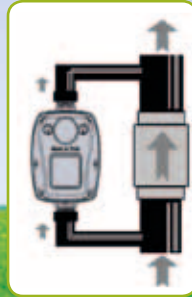

# Brio Tank

ELECTRONIC CIRCUIT HOUSED IN A WATERPROOF COMPARTMENT

ЗАЛИТАЯ ВОДОСТОЙКИМ КОМПАУНДОМ ЭЛЕКТРОННАЯ ПЛАТА

ELEKTRONSKA PLOČICA U VODOOTPORNOM PREGRATKU

CLEANABLE CHECK VALVE WITH LOW PRESSURE DROP

РАЗБОРНЫЙ ОБРАТНЫЙ КЛАПАН С НИЗКИМ СОПРОТИВЛЕНИЕМ ПОТОКА

NEPOVRATNI VENTIL KOJI MOŽE DA SE ČISTI SA NISKIM PADOM PRITISKA

ADJUSTABLE PRE-CHARGE PRESSURE (FACTORY SETTING 1,0 BAR)

РЕГУЛИРУЕМОЕ ДАВЛЕНИЕ В ГИДРОАККУМУЛЯТОРЕ (ЗАВОДСКАЯ ЗАКАЧКА 1,0 БАРА)

PODESIVPRITISAK PRETPUNJENJA (FABRIČKA VREDNOST 1,0 BARA)

MANOMETRO INTEGRATO 0-12 BAR

ВСТРОЕННЫЙ МАНОМЕТР 0-12 БАРА

INTEGRISANI MANOMETAR 0-12 BAR

ADJUSTABLE STARTING PRESSURE FROM 1 TO 3,5 BAR

НАСТРАИВАЕМОЕ СТАРТОВОЕ ДАВЛЕНИЕ ОТ 1 ДО 3,5 БАРА