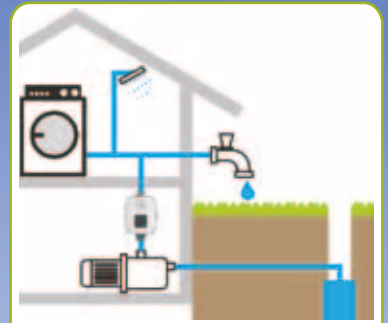

# Brio Tank

ELECTRONIC CIRCUIT HOUSED IN A WATERPROOF COMPARTMENT

ЗАЛИТАЯ ВОДОСТОЙКИМ КОМПАУНДОМ ЭЛЕКТРОННАЯ ПЛАТА

ELEKTRONSKA PLOČICA U VODOOTPORNOM PREGRATKU

CLEANABLE CHECK VALVE WITH LOW PRESSURE DROP

PODESIVPRITISAK PRETPUNJENJA (FABRIČKA VREDNOST 1,0 BARA)

MANOMETRO INTEGRATO 0-12 BAR

ВСТРОЕННЫЙ МАНОМЕТР 0-12 БАРА

INTEGRISANI MANOMETAR 0-12 BAR

ADJUSTABLE STARTING PRESSURE FROM 1 TO 3,5 BAR

НАСТРАИВАЕМОЕ СТАРТОВОЕ ДАВЛЕНИЕ ОТ 1 ДО 3,5 БАРА

PODESIV POČETNI PRITISAK OD 1 DO 3,5 BARA

0,4 LT PRESSURE TANK WITH REPLACEABLE EPDM BLADDER

ГИДРОАККУМУЛЯТОР 0,4Л. СО СМЕННОЙ МЕМБРАНОЙ

EKSPANZIONA POSUDA OD 0,4 L SA EPDM MEMBRANOM KOJA MOŽE DA SE MENJA