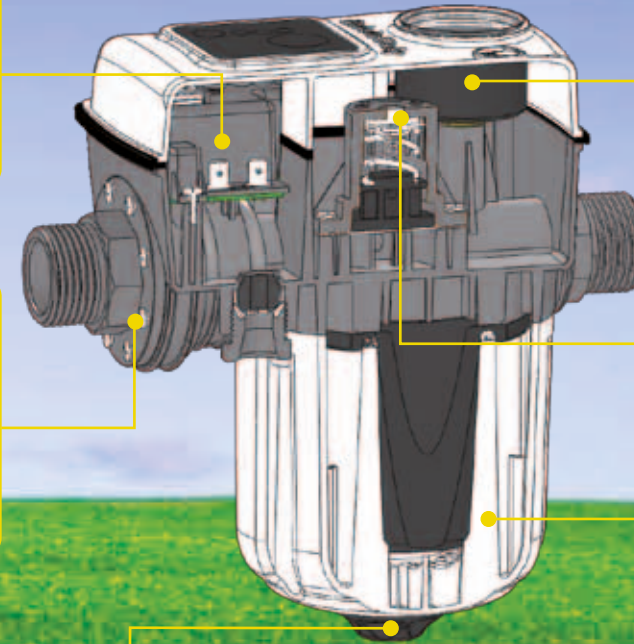

# Brio Tank

ELECTRONIC CIRCUIT HOUSED IN A WATERPROOF COMPARTMENT

ЗАЛИТАЯ ВОДОСТОЙКИМ КОМПАУНДОМ ЭЛЕКТРОННАЯ ПЛАТА

ELEKTRONSKA PLOČICA U VODOOTPORNOM PREGRATKU

CLEANABLE CHECK VALVE WITH LOW PRESSURE DROP

РАЗБОРНЫЙ ОБРАТНЫЙ КЛАПАН С НИЗКИМ СОПРОТИВЛЕНИЕМ ПОТОКА

NEPOVRATNI VENTIL KOJI MOŽE DA SE ČISTI SA NISKIM PADOM PRITISKA

ADJUSTABLE PRE-CHARGE PRESSURE (FACTORY SETTING 1,0 BAR)

РЕГУЛИРУЕМОЕ ДАВЛЕНИЕ В ГИДРОАККУМУЛЯТОРЕ (ЗАВОДСКАЯ ЗАКАЧКА 1,0 БАРА)

PODESIVPRITISAK PRETPUNJENJA (FABRIČKA VREDNOST 1,0 BARA)

MANOMETRO INTEGRATO 0-12 BAR

ВСТРОЕННЫЙ МАНОМЕТР 0-12 БАРА

INTEGRISANI MANOMETAR 0-12 BAR

ADJUSTABLE STARTING PRESSURE FROM 1 TO 3,5 BAR

НАСТРАИВАЕМОЕ СТАРТОВОЕ ДАВЛЕНИЕ ОТ 1 ДО 3,5 БАРА

PODESIV POČETNI PRITISAK OD 1 DO 3,5 BARA

0,4 LT PRESSURE TANK WITH REPLACEABLE EPDM BLADDER

ГИДРОАККУМУЛЯТОР 0,4Л. СО СМЕННОЙ МЕМБРАНОЙ

EKSPANZIONA POSUDA OD 0,4 L SA EPDM MEMBRANOM KOJA MOŽE DA SE MENJA